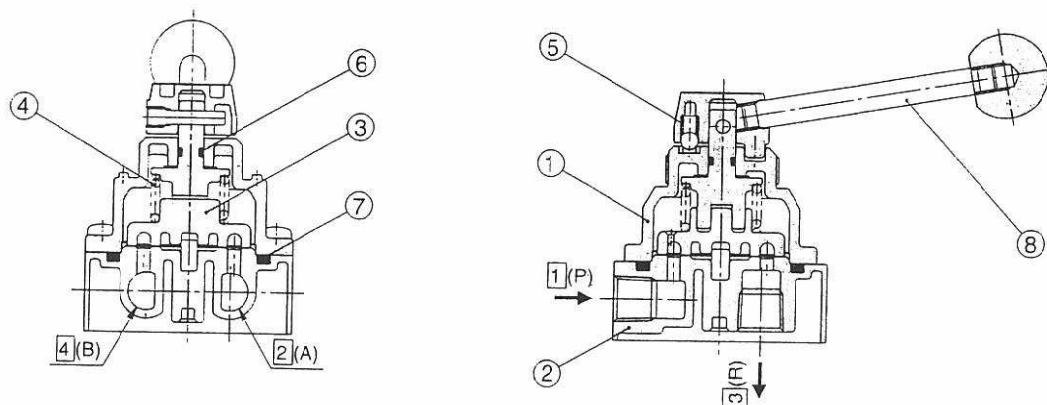

ボディ取付タイプ／外形寸法図

VH200-02／横配管

構造図

VH200

構成部品			
番号	部品名	材質	
①	カバー	亜鉛ダイカスト	
②	ボディ	アルミダイカスト	
交換部品：パッキンセット			
番号	部品名	材質	部品品番
③	スライドリングアセンブリ	樹脂	24404
④	スライドリングスプリング	ピアノ線	24408
⑤	チェックボールスプリング	ピアノ線	24077
⑥	Oリング	NBR	JIS B2401 P5
⑦	Oリング	NBR	JIS B2401 P42
⑧	ハンドル棒アセンブリ		