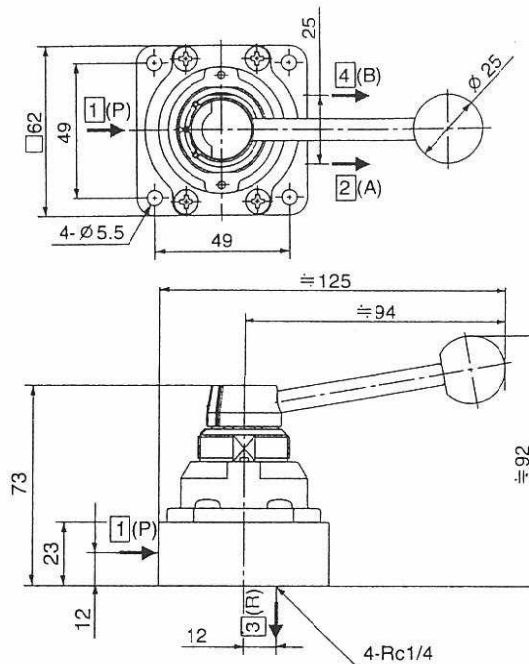

ボディ取付タイプ／外形寸法図

VH200-02／横配管

構造図

VH200

構成部品			
番号	部品名	材質	
①	カバー	亜鉛ダイカスト	
②	ボディ	アルミダイカスト	
交換部品：パッキンセット			
番号	部品名	材質	部品品番
③	スライドリングアセンブリ	樹脂	24404
④	スライドリングスプリング	ピアノ線	24408
⑤	チェックボールスプリング	ピアノ線	24077
⑥	Oリング	NBR	JIS B2401 P5
⑦	Oリング	NBR	JIS B2401 P42
⑧	ハンドル棒アセンブリ		